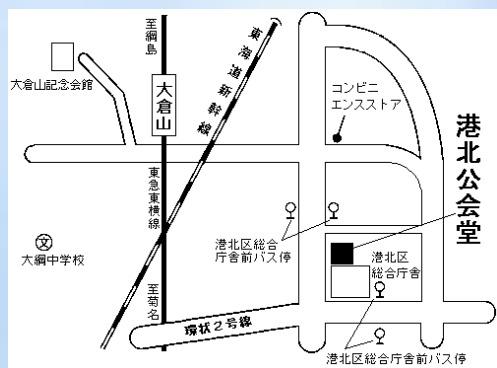

深澤茂行

松下福寿

横浜市港北区大豆戸町26-1
東横線 大倉山駅 徒歩7分

Bohemian Rhapsody
Close To You
Top Of The World
Lullaby Of Birdland
The Rose
Be My Baby
Sister Act

他

入場無料